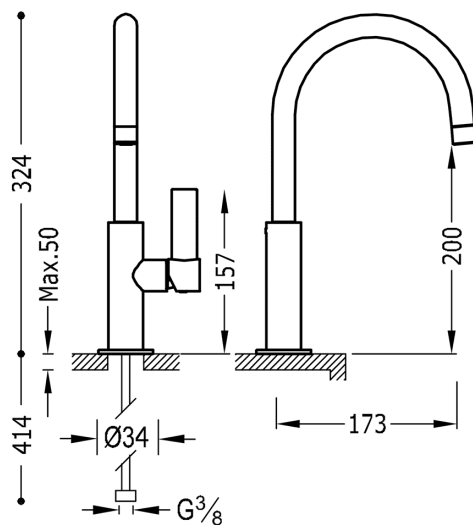

TRES

21190501NM

PROJECT COLORS Jednopáková umyvadlová baterie

v matném černém provedení, ručka

Úhel otočení ramínka 360°

Provedení Černá mat.

Tres Comercial, S.A. | C/Penedès, 16-26 | Zona Industrial, Sector A | 08759 Vallirana (Barcelona)