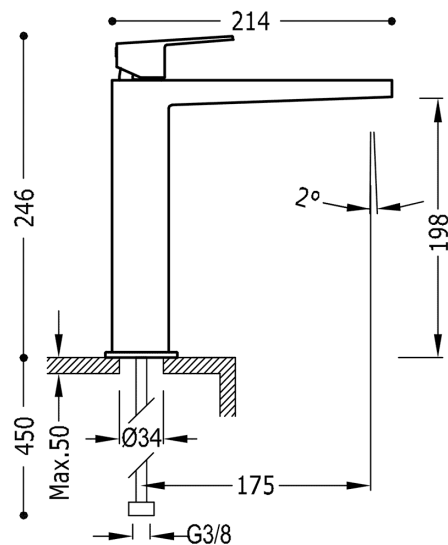

TRES

21120301NM

PROJECT COLORS Jednopáková umyvadlová baterie

v matném černém provedení, ručka

Provedení Černá mat.

Tres Comercial, S.A. | C/Penedès, 16-26 | Zona Industrial, Sector A | 08759 Vallirana (Barcelona)