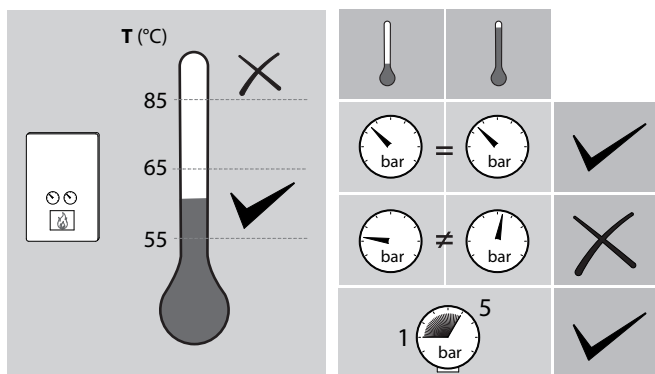

El incumplimiento de estas instrucciones exime de toda responsabilidad a TRES Grifería.
TRES Grifería décline toute responsabilité en cas d'insobsevance de ces instructions.
Bei Nichtbefolgung der Bedienungsanleitung übernimmt TRES Grifería keinerlei Haftung.
Het niet opvolgen van deze instructies ontslaat TRES Grifería van alle aansprakelijkheid.
L'inadempimento di queste istruzioni esonera TRES Grifería da ogni responsabilità.
Nedodržení pokynů v návodu zbavuje společnost TRES Grifería veškeré zodpovědnosti.
Any failure to follow these instructions releases TRES Grifería from any liability.
Niezastosowanie się do instrukcji zwalnia z wszelkiej odpowiedzialności TRES Grifería.

TRES

VALORES DE CONEXIÓN • VALEURS DE BRANCHEMENT • ANSCHLUSSWERTE • WAARDEN VAN DE VERBINDING
 VALORI DI CONNESSIONE • NASTAVENÍ PŘIPOJENÍ • FITTING CONNECTION SPECIFICATIONS
 CHARAKTERYSTYKI PODŁĄCZENIA • CONDIÇÕES DE CONEXÃO • ПРОМЫВКА СИСТЕМЫ