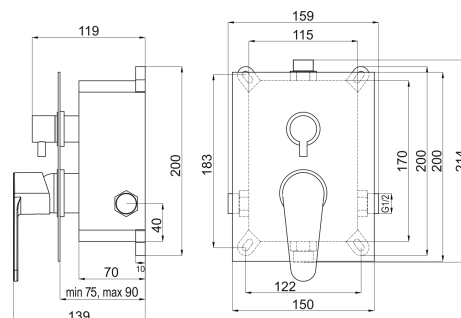

BOX96051R,0

Podomítková baterie s boxem 2 vývody, FRESH

EAN :8590309082002

Intrastat :84818011

Provedení : chrom

Cena : 2 313 Kč (bez DPH)

Hmotnost : 2,590 kg (brutto)

Kvalitní a odolná keramická kartuše 35 mm s prodlouženou zárukou 5 let. Prvotřídní chromové provedení. Podomítková baterie s boxem pro 2 vývody vody a s keramickým přepínačem. Box je dodáváný komplet včetně krytu a ovládací páky. Součástí je vodováha pro snadnou a přesnou montáž.

Nazev	Hodnota	Jednotka
Provedení	chrom	
Hloubka krabice	195	mm
Šířka krabice	265	mm
Výška krabice	185	mm
Výška výrobku	214	mm
Šířka výrobku	159	mm
Hloubka výrobku	139	mm
Typ kartuše	35	mm
Záruka na těsnost kartuše	5	rok
Materiál	mosaz	