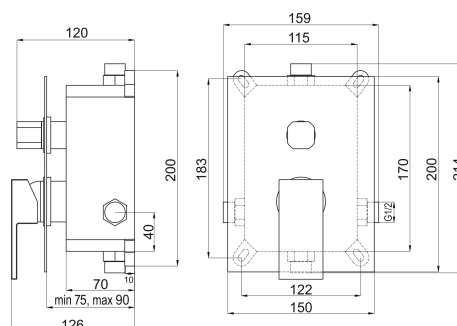

BOX36051R,0

Podomítková baterie s boxem 2 vývody, EDGE

EAN :8590309082064

Intrastat :84818011

Provedení : chrom

Cena : 2 313 Kč (bez DPH)

Hmotnost : 2,610 kg (brutto)

Kvalitní a odolná keramická kartuše 35 mm s prodlouženou zárukou 5 let. Prvotřídní chromové provedení. Vanová a sprchová podomítková baterie s boxem a keramickým přepínačem pro 2 vývody. Box je dodáváný komplet včetně krytu a ovládací páky. Součástí je vodováha pro snadnou a přesnou montáž.

Nazev	Hodnota	Jednotka
Provedení	chrom	
Hloubka krabice	195	mm
Šířka krabice	265	mm
Výška krabice	185	mm
Výška výrobku	214	mm
Šířka výrobku	159	mm
Hloubka výrobku	126	mm
Záruka na těsnost kartuše	5	rok
Typ kartuše	35	mm
Materiál	mosaz	