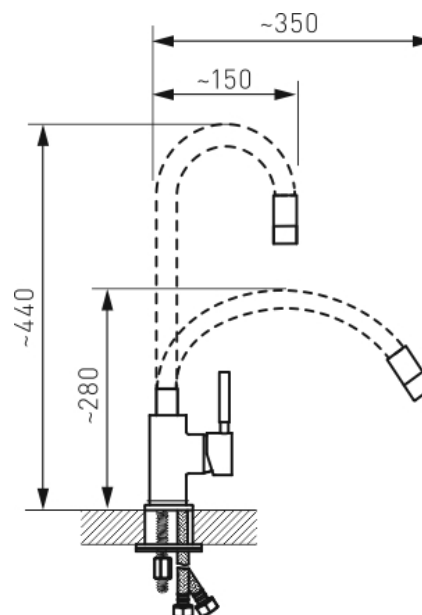

70710,0ZL

Dřezová stojánková baterie, žlutá-chrom s elastickým ramenem

EAN : 8590309077329

Intrastat : 84818011

Provedení : žlutá-chrom

Cena : 1 404 Kč (bez DPH)

Hmotnost : 1,650 kg (brutto)

Kvalitní a odolná keramická kartuše 35 mm s prodlouženou zárukou 5 let. Prvotřídní povrchová úprava a chrom. Stojánková dřezová baterie s FLEXI ramenem. Součástí baterie jsou převodní hadičky.

Nazev	Hodnota	Jednotka
Typ kartuše	35 mm	
Typ ramene	elastické	
Provedení	žlutá-chrom	
Hloubka krabice	340 mm	
Šířka krabice	220 mm	
Výška krabice	60 mm	
Výška výrobku	330 mm	
Šířka výrobku	45 mm	
Hloubka výrobku	100 mm	
Materiál	mosaz	

[obrázek pro tisk](#)
[rozměry\(jpg\)](#)