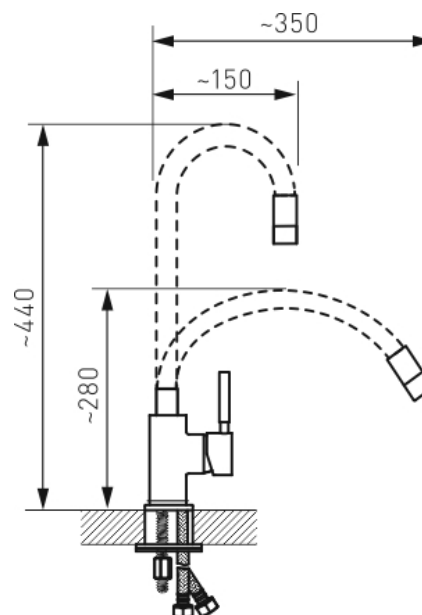

## 70710,0S

Dřezová stojánková baterie stříbrošedá s elastickým ramenem

EAN :8590309077343

Intrastat :84818011

Provedení : stříbrošedá-chrom

Cena : 1 404 Kč (bez DPH)

Hmotnost : 1,650 kg (brutto)

Kvalitní a odolná keramická kartuše 35 mm s prodlouženou zárukou 5 let. Prvotřídní povrchová úprava a chrom. Stojánková dřezová baterie s FLEXI ramenem. Součástí baterie jsou přívodní hadičky.

Nazev	Hodnota	Jednotka
Typ kartuše	35 mm	
Typ ramene	elastické	
Provedení	stříbrošedá-chrom	
Hloubka krabice	340 mm	
Šířka krabice	220 mm	
Výška krabice	60 mm	
Výška výrobku	330 mm	
Šířka výrobku	45 mm	
Hloubka výrobku	100 mm	
Materiál	mosaz	

[obrázek pro tisk](#)  
[rozměry\(jpg\)](#)