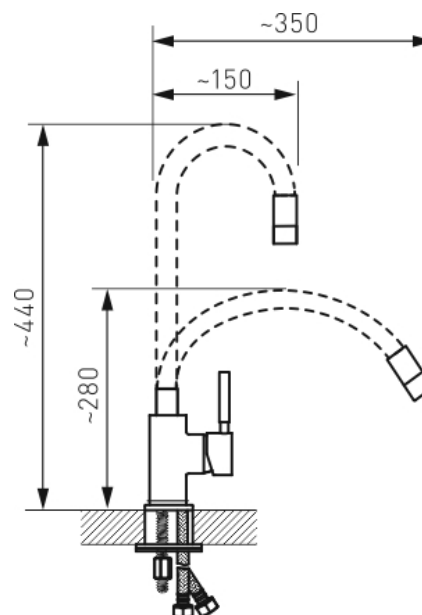

70710,0M

Dřezová stojánková baterie s elastickým ramenem matová-chrom

EAN :8590309082736

Intrastat :84818011

Provedení : matová-chrom

Cena : 1 404 Kč (bez DPH)

Hmotnost : 1,650 kg (brutto)

Kvalitní a odolná keramická kartuše 35 mm s prodlouženou zárukou 5 let. Prvotřídní povrchová úprava a chrom. Stojánková dřezová baterie s FLEXI ramenem. Součástí baterie jsou převodní hadičky.

Nazev	Hodnota	Jednotka
Typ kartuše	35 mm	
Typ ramene	elastické	
Provedení	matová-chrom	
Hloubka krabice	340 mm	
Šířka krabice	220 mm	
Výška krabice	60 mm	
Výška výrobku	330 mm	
Šířka výrobku	45 mm	
Hloubka výrobku	100 mm	
Materiál	mosaz	

[obrázek pro tisk](#)
[rozměry\(jpg\)](#)