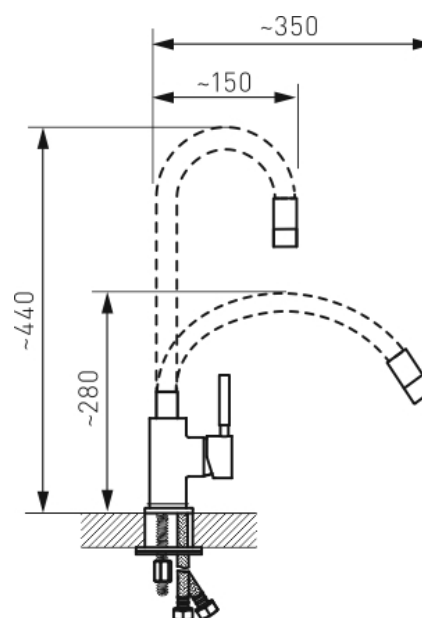

70710,0CV

Dřezová stojánková baterie s elastickým ramenem, červená-chr

EAN :8590309082743

Intrastat :84818011

Provedení : červená-chrom

Cena : 1 404 Kč (bez DPH)

Hmotnost : 1,650 kg (brutto)

Kvalitní a odolná keramická kartuše 35 mm s prodlouženou zárukou 5 let. Prvotřídní povrchová úprava a chrom. Stojánková dřezová baterie s FLEXI ramenem. Součástí baterie jsou převodní hadičky.

Nazev	Hodnota	Jednotka
Typ kartuše	35 mm	
Typ ramene	elastické	
Provedení	červená-chrom	
Hloubka krabice	340	mm
Šířka krabice	220	mm
Výška krabice	60	mm
Výška výrobku	330	mm
Šířka výrobku	45	mm
Hloubka výrobku	100	mm
Materiál	mosaz	

[obrázek pro tisk](#)
[rozměry\(jpg\)](#)