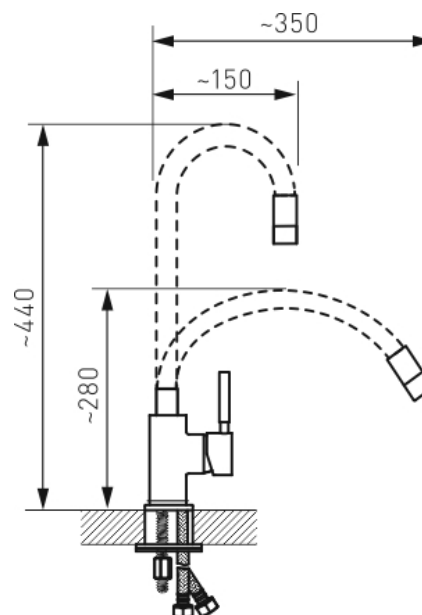

70710,0B

Dřezová stojánková baterie, bílá chrom s elastickým ramenem

EAN :8590309077312

Intrastat :84818011

Provedení : bílá-chrom

Cena : 1 404 Kč (bez DPH)

Hmotnost : 1,650 kg (brutto)

Kvalitní a odolná keramická kartuše 35 mm s prodlouženou zárukou 5 let. Prvotřídní povrchová úprava a chrom. Stojánková dřezová baterie s FLEXI ramenem. Součástí baterie jsou převodní hadičky.

Nazev	Hodnota	Jednotka
Typ kartuše	35 mm	
Typ ramene	elastické	
Provedení	bílá-chrom	
Hloubka krabice	340 mm	
Šířka krabice	220 mm	
Výška krabice	60 mm	
Výška výrobku	330 mm	
Šířka výrobku	45 mm	
Hloubka výrobku	100 mm	
Materiál	mosaz	

[obrázek pro tisk](#)
[rozměry\(jpg\)](#)