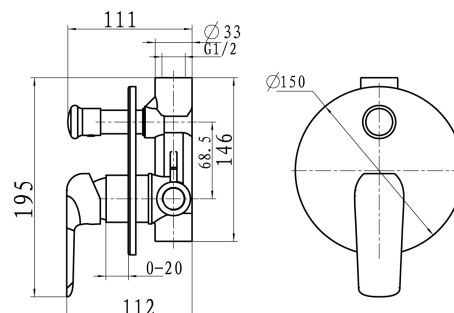

38050R,1

Vanová podomítková baterie s přepínačem Nobless Tina bí/chr

EAN :8590309071709

Intrastat :84818011

Provedení : bílá-chrom

Cena : 2 313 Kč (bez DPH)

Hmotnost : 1,800 kg (brutto)

Kvalitní a odolná keramická kartuše 35 mm s prodlouženou zárukou 5 let. Prvotřídní bílo-chromové provedení. Vanová a sprchová podomítková baterie s šikvným keramickým přepínačem a 2 vývody. Baterie obsahuje podomítkové připojení 1/2". K tomuto produktu Vám rádi nabídneme bílé koupelnové doplňky.

Nazev	Hodnota	Jednotka
Příslušenství	2 vývody	
Provedení	bílá-chrom	
Hloubka výrobku	100	mm
Výška výrobku	160	mm
Šířka výrobku	160	mm
Hloubka krabice	200	mm
Šířka krabice	150	mm
Výška krabice	100	mm
Záruka na těsnost kartuše	5	rok
Typ kartuše	35	mm
Materiál	mosaz	