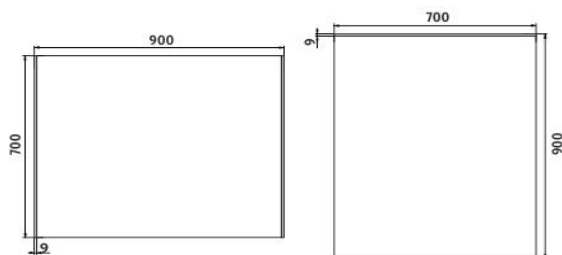

ZP 9019

Led zrcadlo

→ 900 ↑ 700 ↗ 35

LED zrcadlo 900x700
Koupelnové podsvícené LED zrcadlo.

LED mirror 900x700
Illuminated bathroom LED mirror.

Náhradní díly / Spare parts

montáž / installation :

materiál - úprava (barva) / material - surface finish (colour) :
-rám hliníkový
-aluminum frame