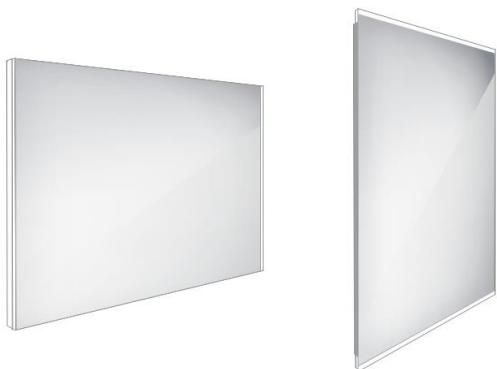

ZP 9019

Led zrcadlo

→ 900 ↑ 700 ↗ 35

LED zrcadlo 900x700
Koupelnové podsvícené LED zrcadlo.

LED mirror 900x700
Illuminated bathroom LED mirror.

Náhradní díly / Spare parts

montáž / installation :

materiál - úprava (barva) / material - surface finish (colour) :
-rám hliníkový
-aluminum frame