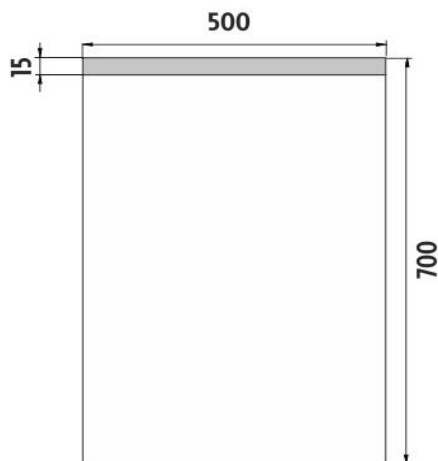

ZP 8001

Led zrcadlo

→ 500 ↑ 600 ↗ 35

LED zrcadlo 500x700
Koupelňové podsvícené LED zrcadlo.

LED mirror 500x700
Illuminated bathroom LED mirror.

Náhradní díly / Spare parts

montáž / installation :

materiál - úprava (barva) / material - surface finish (colour) :
-rám hliníkový
-aluminum frame