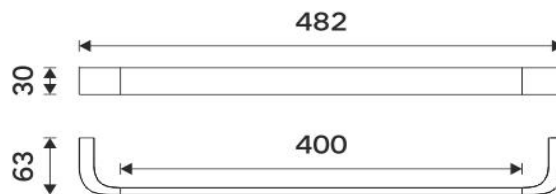

NKC 30046-90

Nikau černá

Držák na ručníky

Držák na ručníky jednoduchý.

Towel holder

Single towel holder.

Náhradní díly / Spare parts

montáž / installation :

montážní konzole / installation bracket :

Vzdálenost mezi šrouby 466 mm.

materiál - úprava (barva) / material - surface finish (colour) :

-černá matná

-black matt

→ 600
↑ 5300
↗ 900

EAN : 8595187114944

ROMVEL spol. s r. o.
Dr. Milady Horákové 561/86a
Liberec 7, 460 07
Česká Republika / Czech Republic