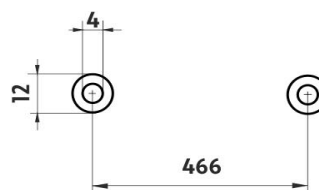

montážní konzole / installation bracket :

Vzdálenost mezi šrouby 466 mm.

materiál - úprava (barva) / material - surface finish (colour) :

-černá matná

-black matt

→ 600
↑ 5300
↗ 900

EAN : 8595187114944

ROMVEL spol. s r. o.
Dr. Milady Horákové 561/86a
Liberec 7, 460 07
Česká Republika / Czech Republic