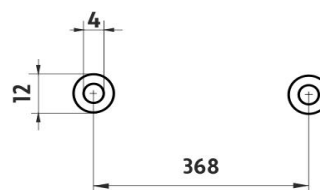

montážní konzole / installation bracket :

Vzdálenost mezi šrouby 368 mm.

materiál - úprava (barva) / material - surface finish (colour) :

-černá matná

-black matt

→ 600
↑ 4100
↗ 900

EAN : 8595187114937

ROMVEL spol. s r. o.
Dr. Milady Horákové 561/86a
Liberec 7, 460 07
Česká Republika / Czech Republic