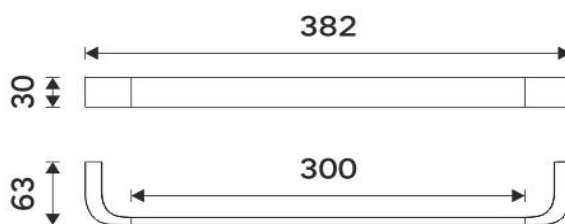

NKC 30035-90

Nikau černá

Držák na ručníky

Držák na ručníky jednoduchý.

Towel holder

Single towel holder.

Náhradní díly / Spare parts

montáž / installation :

montážní konzole / installation bracket :

Vzdálenost mezi šrouby 368 mm.

materiál - úprava (barva) / material - surface finish (colour) :

-černá matná

-black matt

→ 600
↑ 4100
↗ 900

EAN : 8595187114937

ROMVEL spol. s r. o.
Dr. Milady Horákové 561/86a
Liberec 7, 460 07
Česká Republika / Czech Republic