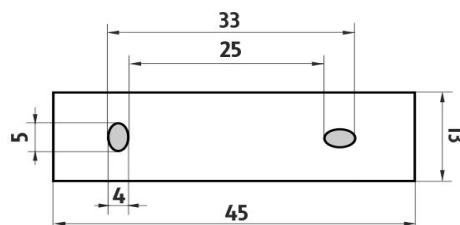

NK 30098-26

Nikau

Držák na ručníky

Držák na ručníky ke skříňce dvouramenný.

Towel holder

Towel holder with two arms assembled to cabinets.

Náhradní díly / Spare parts

montáž / installation :

montážní konzole / installation bracket :

materiál - úprava (barva) / material - surface finish (colour) :

-chrom
-chrome

→ 600
↑ 4200
↗ 900

EAN : 8595187114906

 **NIMCO**

ROMVEL spol. s r. o.
Dr. Milady Horákové 561/86a
Liberec 7, 460 07
Česká Republika / Czech Republic