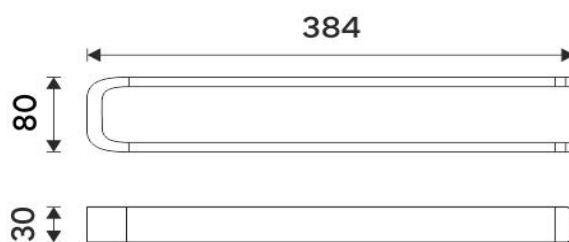

NK 30098-26

Nikau

Držák na ručníky

Držák na ručníky ke skříňce dvouramenný.

Towel holder

Towel holder with two arms assembled to cabinets.

Náhradní díly / Spare parts

montáž / installation :

montážní konzole / installation bracket :

materiál - úprava (barva) / material - surface finish (colour) :

-chrom
-chrome

→ 600
↑ 4200
↗ 900

EAN : 8595187114906

 **NIMCO**

ROMVEL spol. s r. o.
Dr. Milady Horákové 561/86a
Liberec 7, 460 07
Česká Republika / Czech Republic