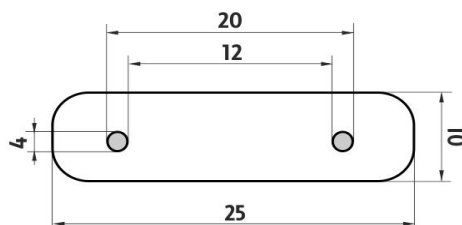

## Toilet paper holder

Toilet paper holder without cover.

Náhradní díly / Spare parts

montáž / installation :

montážní konzole / installation bracket :

materiál - úprava (barva) / material - surface finish (colour) :