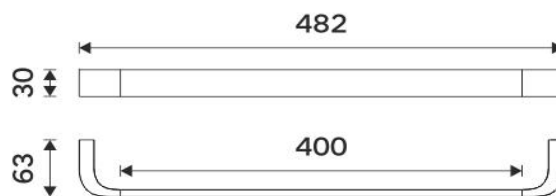

NK 30046-26

Nikau

Držák na ručníky

Držák na ručníky jednoduchý.

Towel holder

Single towel holder.

Náhradní díly / Spare parts

montáž / installation :

montážní konzole / installation bracket :

Vzdálenost mezi šrouby 466 mm.

materiál - úprava (barva) / material - surface finish (colour) :

-chrom

-chrome

→ 600

↑ 5300

↗ 900