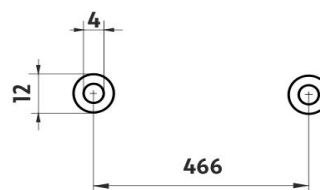

montážní konzole / installation bracket :

Vzdálenost mezi šrouby 466 mm.

materiál - úprava (barva) / material - surface finish (colour) :

-chrom

-chrome

→ 600

↑ 5300

↗ 900