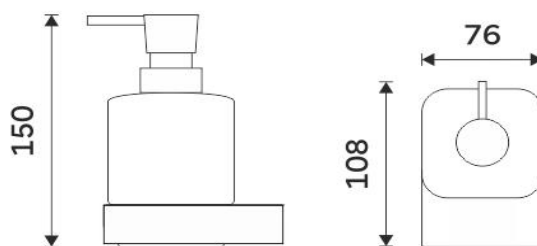

NK 30031C-T-26

Nikau

Dávkovač tekutého mýdla

Dávkovač na tekuté mýdlo o objemu 250 ml. Nádobka z matovaného skla. Pumpička mosaz/chrom.

Soap dispenser

Soap dispenser. Volume 250 ml. Satinated glass container. Brass / chrome pump.

montáž / installation :

montážní konzole / installation bracket :

materiál - úprava (barva) / material - surface finish (colour) :

-chrom
-chrome

→ 1400
↑ 1900
↗ 900

EAN : 8595187114654

ROMVEL spol. s r. o.
Dr. Milady Horákové 561/86a
Liberec 7, 460 07
Česká Republika / Czech Republic