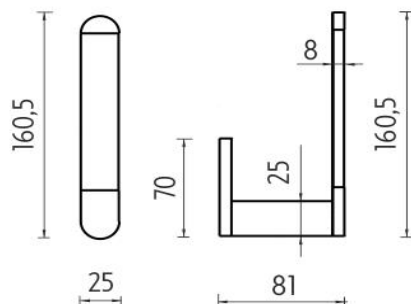

NA 28055R

Nava

Rezervní držák na toaletní papír

Rezervní držák na toaletní papír.

Spare toilet paper holder

Spare toilet paper holder. Only to be drilled into the wall.

Náhradní díly / Spare parts

→ 70 ↑ 170 ↗ 70

montáž / installation :

montážní konzole / installation bracket :

materiál - úprava (barva) / material - surface finish (colour) :
mosaz, hliník, zinková slitina, nerez ocel 18/8-chrom, černý mat
brass, aluminium, zinc alloy, stainless steel 18/8-chrome, black matt