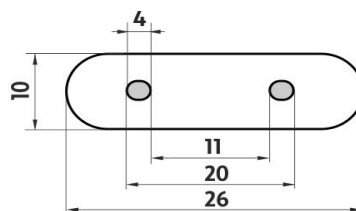

materiál - úprava (barva) / material - surface finish (colour) :
mosaz, hliník, zinková slitina, nerez ocel 18/8-chrom, černý mat
brass, aluminium, zinc alloy, stainless steel 18/8-chrome, black matt