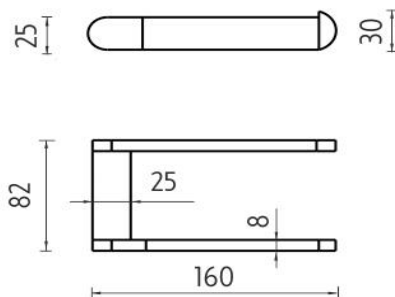

NA 28055M

Nava

Držák na toaletní papír

Držák na toaletní papír.

Toilet paper holder

Toilet paper holder. Only to be drilled into the wall.

Náhradní díly / Spare parts

→ 70 ↑ 170 ↗ 170

montáž / installation :

montážní konzole / installation bracket :

ÚCHYČENÍ NA 2 SROUBY

materiál - úprava (barva) / material - surface finish (colour) :

mosaz, hliník, zinková slitina, nerez ocel 18/8-chrom, černý mat
brass, aluminium, zinc alloy, stainless steel 18/8-chrome, black matt