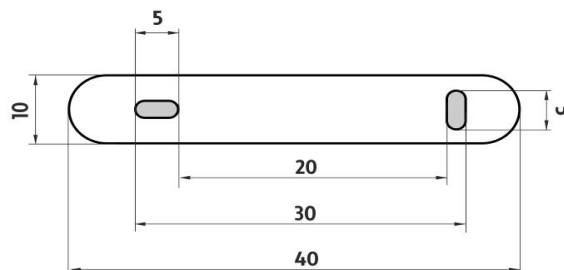

NA 28055M

Nava

Držák na toaletní papír

Držák na toaletní papír.

Toilet paper holder

Toilet paper holder. Only to be drilled into the wall.

Náhradní díly / Spare parts

→ 70 ↑ 170 ↗ 170

montáž / installation :

montážní konzole / installation bracket :

ÚCHYČENÍ NA 2 SROUBY

materiál - úprava (barva) / material - surface finish (colour) :

mosaz, hliník, zinková slitina, nerez ocel 18/8-chrom, černý mat
brass, aluminium, zinc alloy, stainless steel 18/8-chrome, black matt