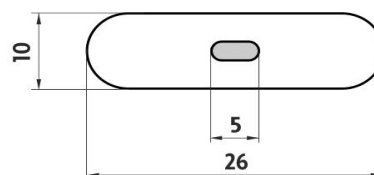

materiál - úprava (barva) / material - surface finish (colour) :
mosaz, hliník, zinková slitina, nerez ocel 18/8-chrom, černý mat
brass, aluminium, zinc alloy, stainless steel 18/8-chrome, black matt