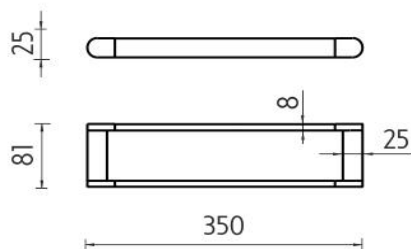

NA 28035

Nava

→ 50 ↑ 470 ↗ 110

Držák na ručníky 35 cm

Držák na ručníky. Délka 350 mm.

Towel holder 35 cm

Towel holder. Length 350 mm. Only to be drilled into the wall.

Náhradní díly / Spare parts

montáž / installation :

montážní konzole / installation bracket :

materiál - úprava (barva) / material - surface finish (colour) :
mosaz, hliník, zinková slitina, nerez ocel 18/8-chrom, černý mat
brass, aluminium, zinc alloy, stainless steel 18/8-chrome, black matt