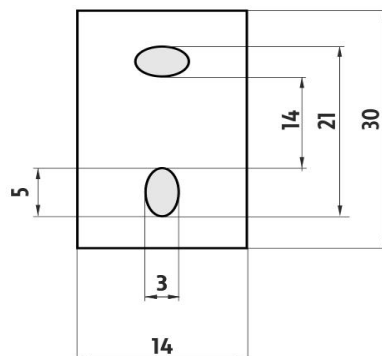

MAC 29097-90

Maya černá

Držák na ručníky

Držák na ručníky ke skříňce jednoramenný.

Towel holder

Towel holder with one arm assembled to cabinets.

Náhradní díly / Spare parts

montáž / installation :

montážní konzole / installation bracket :

materiál - úprava (barva) / material - surface finish (colour) :

-černá matná

-black matt

→ 600

↑ 4200

↗ 900

EAN : 8595187114623