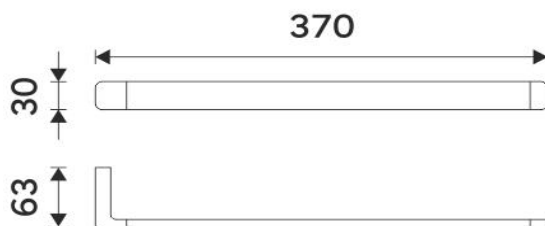

MAC 29097-90

Maya černá

Držák na ručníky

Držák na ručníky ke skříňce jednoramenný.

Towel holder

Towel holder with one arm assembled to cabinets.

Náhradní díly / Spare parts

montáž / installation :

montážní konzole / installation bracket :

materiál - úprava (barva) / material - surface finish (colour) :

-černá matná

-black matt

→ 600

↑ 4200

↗ 900

EAN : 8595187114623