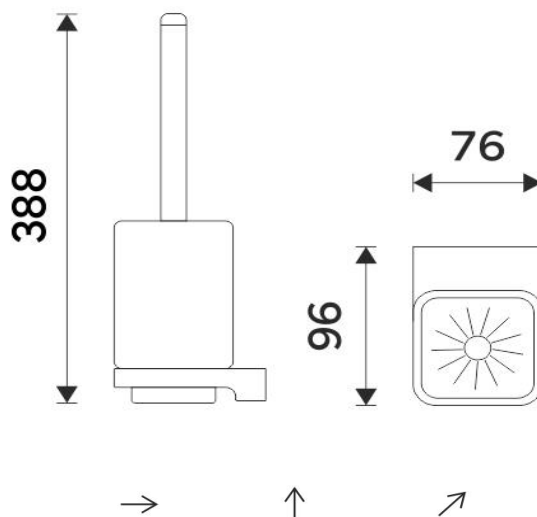

montáž / installation :

montážní konzole / installation bracket :