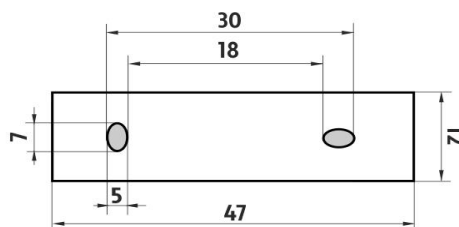

#### 1178WN-1-90

Rukojeť k WC kartáči -ČERNÁ  
Toilet brush handle-BLACK

montáž / installation :

montážní konzole / installation bracket :

materiál - úprava (barva) / material - surface finish (colour) :

-černá matná