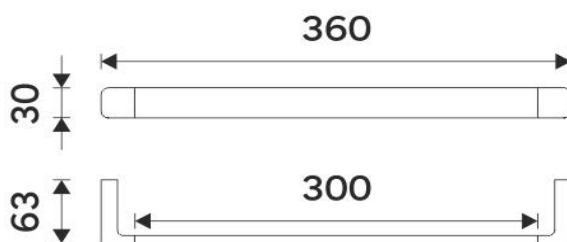

## Towel holder

Single towel holder.

Náhradní díly / Spare parts

montáž / installation :

montážní konzole / installation bracket :

Vzdálenost mezi šrouby 343 mm.

materiál - úprava (barva) / material - surface finish (colour) :