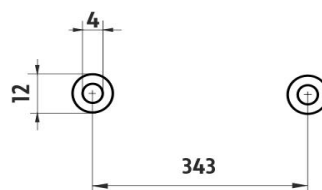

## Towel holder

Single towel holder.

Náhradní díly / Spare parts

montáž / installation :

montážní konzole / installation bracket :

Vzdálenost mezi šrouby 343 mm.

materiál - úprava (barva) / material - surface finish (colour) :