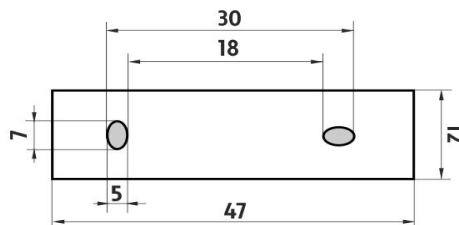

montáž / installation :

montážní konzole / installation bracket :