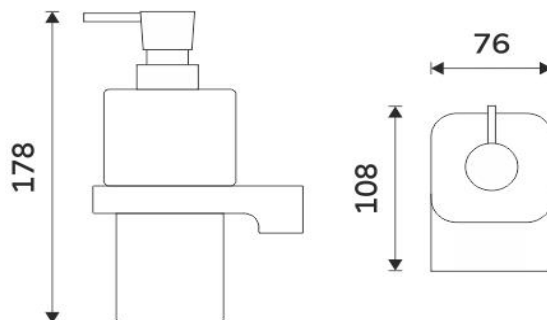

MAC 29031H-T-90

Maya černá

Dávkovač tekutého mýdla

Dávkovač na tekuté mýdlo o objemu 250 ml. Nádobka z matovaného skla. Pumpička mosaz/černý mat.

Soap dispenser

Soap dispenser. Volume 250 ml. Satinated glass container. Brass / black matt pump.

Náhradní díly / Spare parts

MAC 29050X-90

Samotný úchyt Maya
Individual holder Maya

1028T-90

Náhradní pumpička mýdla KIBO
Spare pump for KIBO

1029H

Náhradní nádobka
Spare container

montáž / installation :