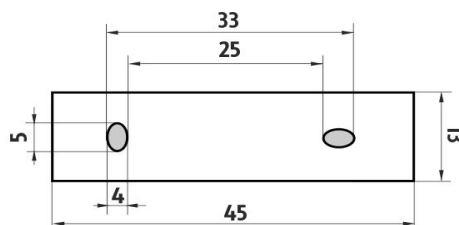

MA 29098-26

Maya

Držák na ručníky

Držák na ručníky ke skříňce dvouramenný.

Towel holder

Towel holder with two arms assembled to cabinets.

Náhradní díly / Spare parts

montáž / installation :

montážní konzole / installation bracket :

materiál - úprava (barva) / material - surface finish (colour) :

-chrom
-chrome

→ 600
↑ 4200
↗ 900

EAN : 8595187114395

ROMVEL spol. s r. o.
Dr. Milady Horákové 561/86a
Liberec 7, 460 07
Česká Republika / Czech Republic