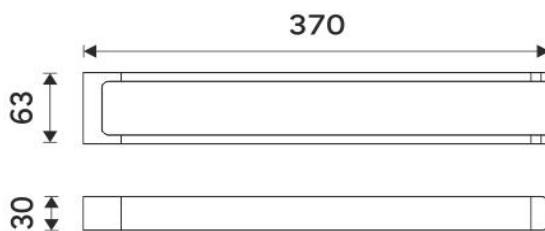

MA 29098-26

Maya

Držák na ručníky

Držák na ručníky ke skříňce dvouramenný.

Towel holder

Towel holder with two arms assembled to cabinets.

Náhradní díly / Spare parts

montáž / installation :

montážní konzole / installation bracket :

materiál - úprava (barva) / material - surface finish (colour) :

-chrom
-chrome

→ 600
↑ 4200
↗ 900

EAN : 8595187114395

ROMVEL spol. s r. o.
Dr. Milady Horákové 561/86a
Liberec 7, 460 07
Česká Republika / Czech Republic