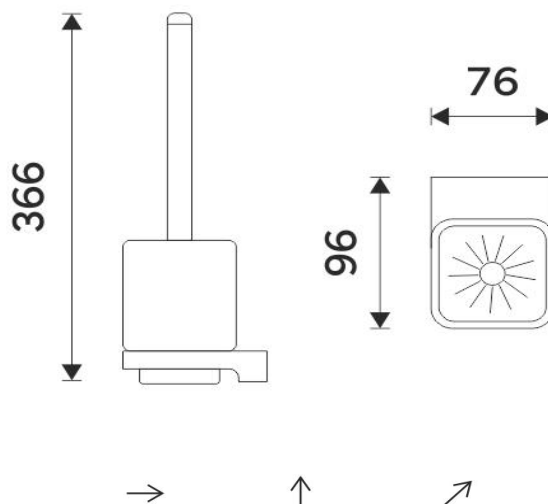

MA 29094KN-26

Maya

Toaletní WC kartáč

Toaletní WC kartáč. Kramická nádobka. Rukojeť kartáče chrom.

Toilet brush holder

Toilet brush holder. Ceramic container. Chrome brush handle.

Náhradní díly / Spare parts

MA 29050X-26

Samotný úchyt Maya
Individual holder Maya

1094KN

WC nádobka - KIBO - nízká
Toilet brush holder KIBO - low

1178WN-26

WC kartáč
Toilet brush

1178WN-2-62

Náhradní štětiny WC kartáče
Spare toilet brush bristles

1178WN-1-26

Rukojeť k WC kartáči -CHROM
Toilet brush handle-CHROM

montáž / installation :

montážní konzole / installation bracket :

materiál - úprava (barva) / material - surface finish (colour) :

-chrom
-chrome