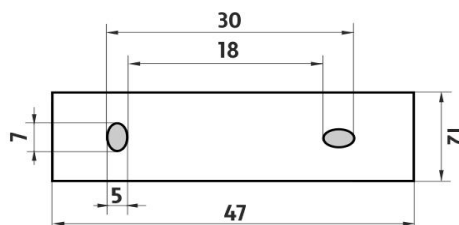

1178WN-1-26

Rukojeť k WC kartáči -CHROM
Toilet brush handle-CHROM

montáž / installation :

montážní konzole / installation bracket :

materiál - úprava (barva) / material - surface finish (colour) :

-chrom
-chrome