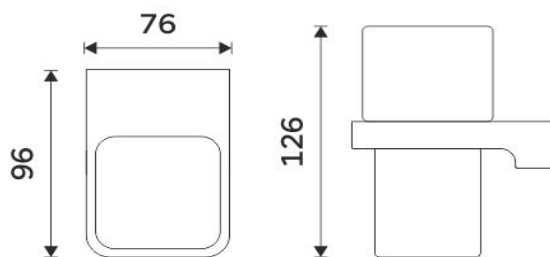

MA 29058H-26

Maya

Držák na kartáčky

Držák na kartáčky. Nádobka z matovaného skla.

Toothbrush holder

Toothbrush holder. Satinated glass container.

Náhradní díly / Spare parts

MA 29050X-26

Samotný úchyt Maya
Individual holder Maya

1058H

Náhradní sklenka
Spare glass cup

montáž / installation :

montážní konzole / installation bracket :

materiál - úprava (barva) / material - surface finish (colour) :