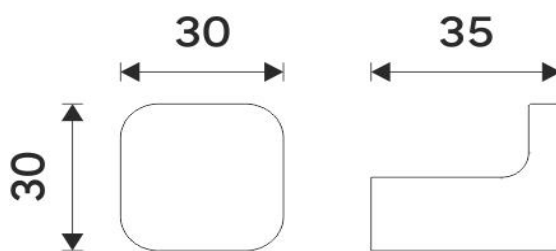

MA 29054-26

Maya

montáž / installation :

montážní konzole / installation bracket :

Háček

Háček

Hook

Hook

Náhradní díly / Spare parts

materiál - úprava (barva) / material - surface finish (colour) :

-chrom

-chrome

→ 600

↑ 800

↗ 700

EAN : 8595187114210