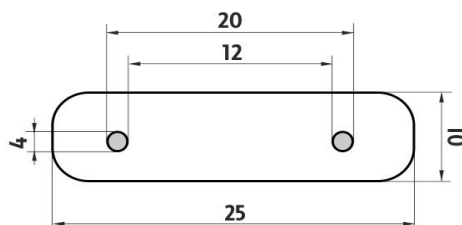

MA 29054-26

Maya

montáž / installation :

montážní konzole / installation bracket :

Háček

Háček

Hook

Hook