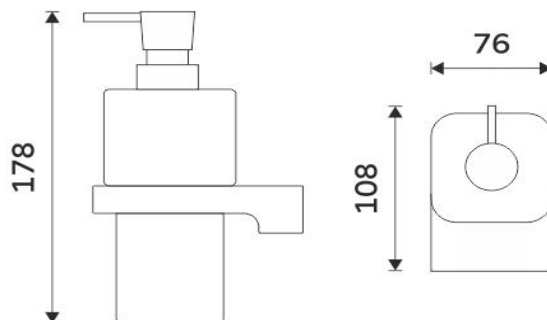

MA 29031H-T-26

Maya

Dávkovač tekutého mýdla

Dávkovač na tekuté mýdlo o objemu 250 ml. Nádobka z matovaného skla. Pumpička mosaz/chrom.

Soap dispenser

Soap dispenser. Volume 250 ml. Satinated glass container. Brass / chrome pump.

Náhradní díly / Spare parts

MA 29050X-26

Samotný úchyt Maya
Individual holder Maya

1028T-26

Náhradní pumpička mýdla mosaz/chrom
Spare pump brass/chrome

1029H

Náhradní nádobka
Spare container

montáž / installation :

montážní konzole / installation bracket :

materiál - úprava (barva) / material - surface finish (colour) :

-chrom
-chrome

→ 1900
↑ 900
↗ 1400

EAN : 8595187115132

 **NIMCO**

ROMVEL spol. s r. o.
Dr. Milady Horákové 561/86a
Liberec 7, 460 07
Česká Republika / Czech Republic