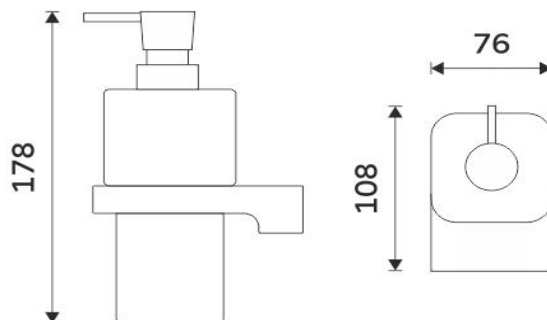

MA 29031H-26

Maya

Dávkovač tekutého mýdla

Dávkovač na tekuté mýdlo o objemu 250 ml. Nádobka z matovaného skla. Pumpička plast/chrom.

Soap dispenser

Soap dispenser. Volume 250 ml. Satinated glass container. Plastic / chrome pump.

Náhradní díly / Spare parts

MA 29050X-26

Samotný úchyt Maya
Individual holder Maya

1028Z-26

Dávkovácí pumpička
Pump

1029H

Náhradní nádobka
Spare container

montáž / installation :

montážní konzole / installation bracket :

materiál - úprava (barva) / material - surface finish (colour) :

-chrom
-chrome

→ 1900
↑ 900
↗ 1400

EAN : 8595187114883

ROMVEL spol. s r. o.
Dr. Milady Horákové 561/86a
Liberec 7, 460 07
Česká Republika / Czech Republic