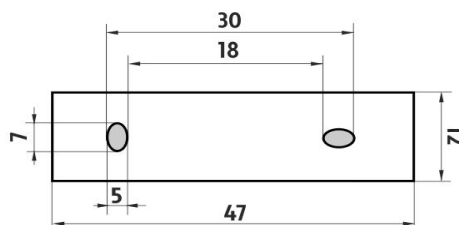

### 1028T-26

Náhradní pumpička mýdla mosaz/chrom  
Spare pump brass/chrome

montáž / installation :

montážní konzole / installation bracket :

materiál - úprava (barva) / material - surface finish (colour) :