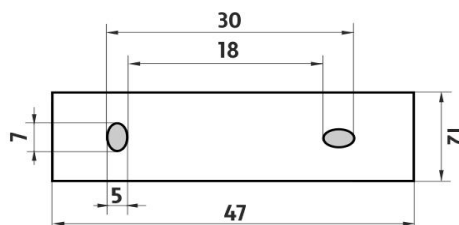

#### 1028Z-26

Dávkovácí pumpička  
Pump

montáž / installation :

montážní konzole / installation bracket :

materiál - úprava (barva) / material - surface finish (colour) :

-chrom

-chrome

→ 1400