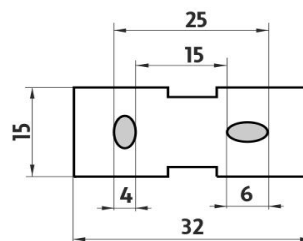

1178W-3
Krytka pro kartáče
Toilet brush cover

→ 126 ↑ 380 ↗ 151

montáž / installation :

montážní konzole / installation bracket :

materiál - úprava (barva) / material - surface finish (colour) :

pochromovaná mosaz-chrom
chrome plated brass-chrome