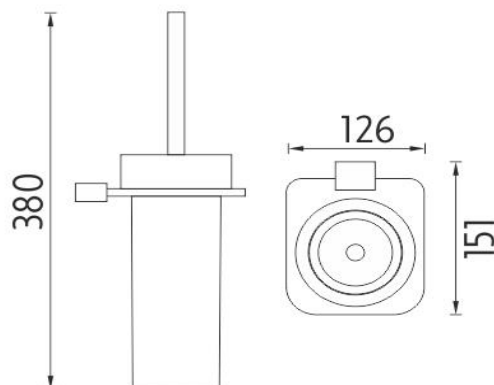

Ki X3-94W-26

Kibo ixi

Toaletní WC kartáč

Toaletní WC kartáč. Nádobka-sklo matované. Police-Plexiglass matovaný povrch.

Toilet brush holder

Toilet brush holder. Frosted glass container. Shelf made of plexiglass, frosted surface.

Náhradní díly / Spare parts

1094W
WC nádobka
Toilet brush holder

1178Ki-3
Spodní rukojeť kartáče pod krytkou - plastová
Lower part of toilet brush handle

1178W-26
Toaletní WC kartáč
Toilet brush

1178W-2-62
Náhradní štětiny WC kartáče
Spare bristles for toilet brush

1178W-3
Krytka pro kartáče
Toilet brush cover

→ 126 ↑ 380 ↗ 151

montáž / installation :

montážní konzole / installation bracket :

materiál - úprava (barva) / material - surface finish (colour) :

pochromovaná mosaz-chrom
chrome plated brass-chrome