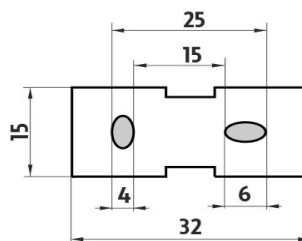

montáž / installation :

montážní konzole / installation bracket :

materiál - úprava (barva) / material - surface finish (colour) :

mosaz-chrom

brass-

→ 90
↑ 360
↗ 90

EAN :

8595187112520