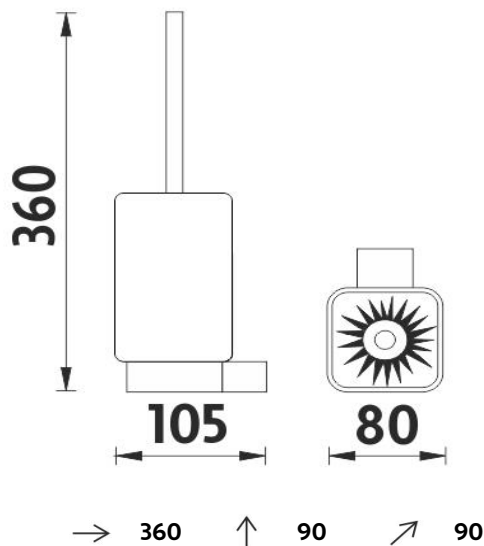

montáž / installation :

montážní konzole / installation bracket :

materiál - úprava (barva) / material - surface finish (colour) :

mosaz-chrom

brass-

→ 90
↑ 360
↗ 90

EAN :

8595187112520