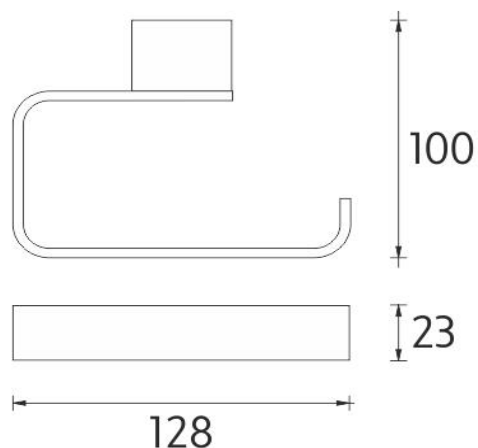

Ki 14055-26

Kibo

Držák na toaletní papír

Držák na toaletní papír bez krytu.

Toilet paper holder

Toilet paper holder without cover.

Náhradní díly / Spare parts

→ 128 ↑ 23 ↗ 100

montáž / installation :

montážní konzole / installation bracket :

materiál - úprava (barva) / material - surface finish (colour) :

pochromovaná mosaz-chrom
chrome plated brass-chrome

→ 170
↑ 60
↗ 120

EAN : 8595187106086