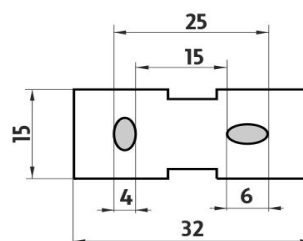

Ki 14055-26

Kibo

Držák na toaletní papír

Držák na toaletní papír bez krytu.

Toilet paper holder

Toilet paper holder without cover.

Náhradní díly / Spare parts

→ 128 ↑ 23 ↗ 100

montáž / installation :

montážní konzole / installation bracket :

materiál - úprava (barva) / material - surface finish (colour) :

pochromovaná mosaz-chrom
chrome plated brass-chrome

→ 170
↑ 60
↗ 120

EAN : 8595187106086