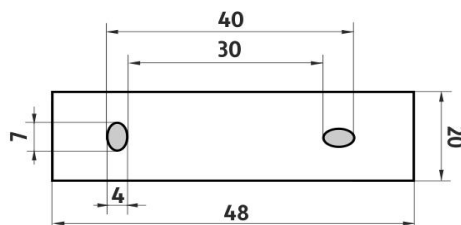

**1178W-2-62**

Náhradní štětiny WC kartáče  
Spare bristles for toilet brush

**1178W-3**

Krytka pro kartáče  
Toilet brush cover

montáž / installation :

montážní konzole / installation bracket :

materiál - úprava (barva) / material - surface finish (colour) :  
**pochromovaná mosaz-chrom**  
**chrome plated brass-chrome**