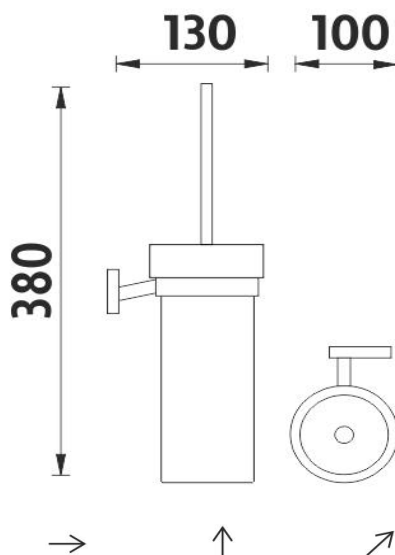

montáž / installation :

montážní konzole / installation bracket :