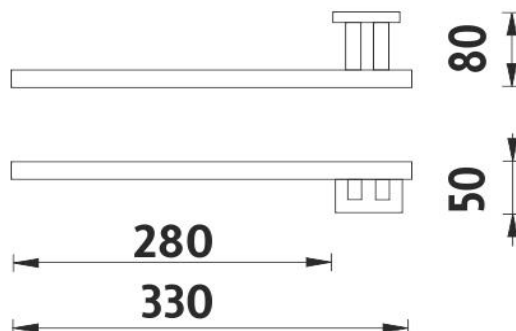

KE 22060L-26

Keira

Držák na ručníky levý do zdi

Držák na ručníky levý, určený k montáži do zdi. Materiál mosaz/chrom.

Left towel holder, assembled to wall

Left towel holder, assembled to wall. Made of brass with chrome surface finish.

Náhradní díly / Spare parts