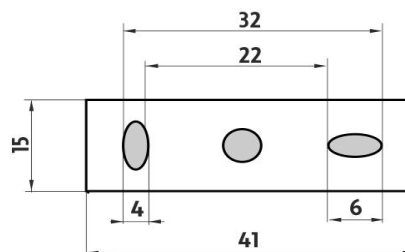

Náhradní díly / Spare parts

1059W
Mýdlenka
Soap dish

→ 155 ↑ 50 ↗ 122

montáž / installation :

montážní konzole / installation bracket :

materiál - úprava (barva) / material - surface finish (colour) :

pochromovaná mosaz-chrom
chrome plated brass-chrome