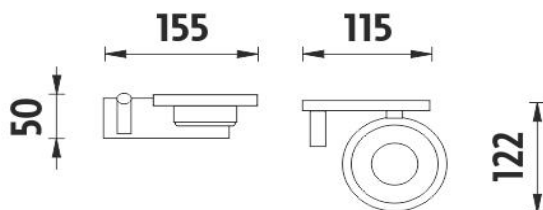

KE 2205459W-26

Keira

Háček s mýdlenkou

Háček s mýdlenkou. Matované sklo. Úchyt materiál mosaz-povrchová úprava chrom.

Hook with soap dish

Hook with soap dish. Frosted glass. Holder made of brass with chrome surface finish.

Náhradní díly / Spare parts

1059W
Mýdlenka
Soap dish

→ 155 ↑ 50 ↗ 122

montáž / installation :

montážní konzole / installation bracket :

materiál - úprava (barva) / material - surface finish (colour) :

pochromovaná mosaz-chrom
chrome plated brass-chrome