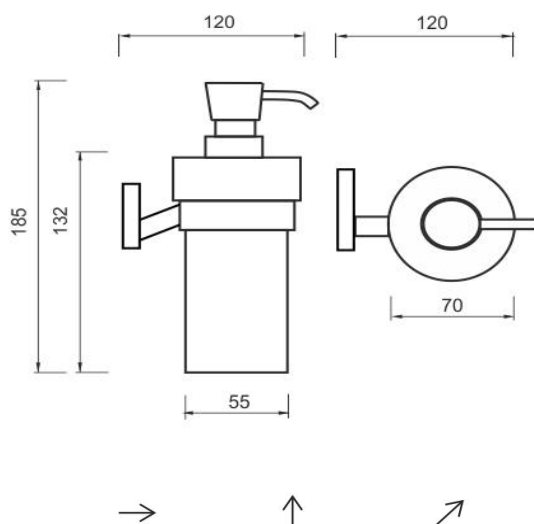

KE 22031KN-26

Keira

Dávkovač tekutého mýdla

Dávkovač tekutého mýdla. Pumpička plast/chrom. Nádobka keramická. Objem nádobky 250ml.

Soap dispenser

Liquid soap dispenser. Plastic pump with chrome surface finish. Ceramic container. Volume of dispenser 250 ml. The glue MAMUT is not included in the package. It can be bought in addition under the code 35003TU. One tube of the glue is enough for 8-10 holders.

Náhradní díly / Spare parts

1028Y-26

Dávkovácí pumpička
Pump

KE 22050X-26

Samostatný úchyt KEIRA
0

1029K-N

Nádobka dávkovače
Soap dispenser container

montáž / installation :

montážní konzole / installation bracket :

materiál - úprava (barva) / material - surface finish (colour) :
pochromovaná mosaz-chrom
chrome plated brass-chrome

→ 190
↑ 90
↗ 140

EAN : **8595187112704**

 **NIMCO**