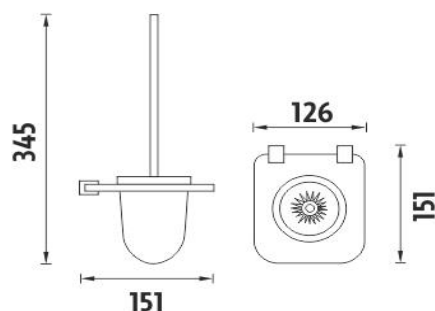

**Toaletní WC kartáč**

Toaletní WC kartáč. Nádobka sklo matované. Police plexiglass.

Toilet brush

Toilet brush. Container made of frosted glass, shelf made of plexiglass, frosted surface.

Náhradní díly / Spare parts

1094WN
WC nádobka
Toilet brush holder

1178WN-26
WC kartáč
Toilet brush

1178WN-2-62
Náhradní štětiny WC kartáče
Spare toilet brush bristles

1178WN-1-26
Rukojeť k WC kartáči -CHROM
Toilet brush handle-CHROM

→ 126 ↑ 345 ↗ 151

montáž / installation :

UVNITŘ KAŽDÉHO ÚCHYTU JE OTVOR PRO ŠROUB

materiál - úprava (barva) / material - surface finish (colour) :
pochromovaná mosaz-chrom
chrome plated brass-chrome

→ 120
↑ 120
↗ 450