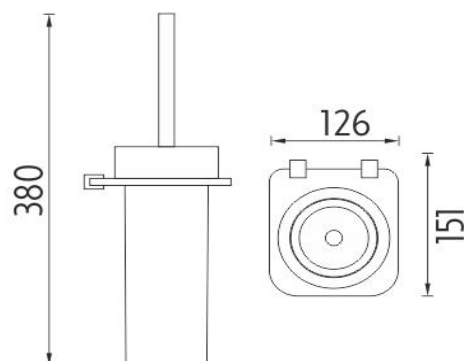

WC nádobka
Toilet brush holder

**1178Ki-3**

Spodní rukojeť kartáče pod krytkou - plastová
Lower part of toilet brush handle

**1178W-26**

Toaletní WC kartáč
Toilet brush

**1178W-2-62**

Náhradní štětiny WC kartáče
Spare bristles for toilet brush

**1178W-3**

Krytka pro kartáče
Toilet brush cover

→ 126 ↑ 380 ↗ 151

montáž / installation :

UVNITŘ KAŽDÉHO ÚCHYTU JE OTVOR PRO ŠROUB

materiál - úprava (barva) / material - surface finish (colour) :
pochromovaná mosaz-chrom
chrome plated brass-chrome