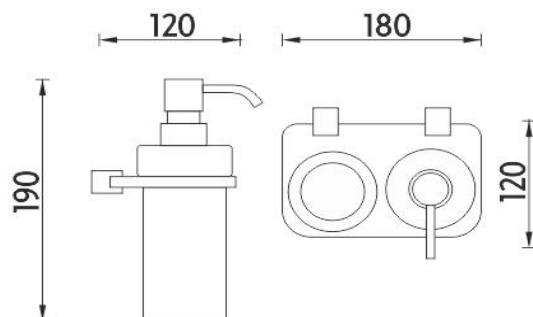

BR X3-5831W-26

Bormo ixi

Dvojitý držák dávkovače a sklenky

Držák sklenky a dávkovače. Úchyt plexiglass matovaný povrch.

Double holder for soap dispenser and glass cup

Soap dispenser and glass cup holder. Container made of satinated glass, shelf made of plexiglass

Náhradní díly / Spare parts

1028Y-26

Dávkovací pumpička
Pump

1029W

Nádobka dávkovače
Soap dispenser container

1058W

Sklenka
Glass cup

BR 11091BS-26

Samostatné úchyty poličky
Individual shelf holders

→ 180 ↑ 190 ↗ 120

montáž / installation :

UVNITŘ KAŽDÉHO ÚCHYTU JE OTVOR PRO ŠROUB

materiál - úprava (barva) / material - surface finish (colour) :
**pochromovaná mosaz-
chrome plated brass-**