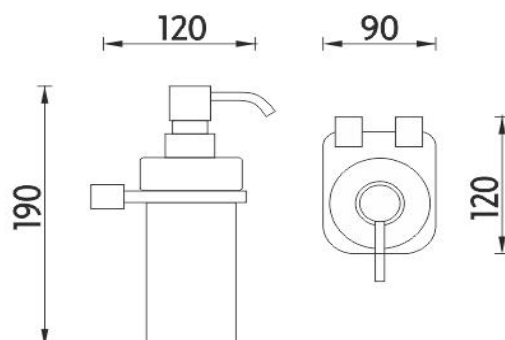

BR X3-31W-26

Bormo ixi

→ 120 ↑ 190 ↗ 90

Dávkovač tekutého mýdla

Dávkovač tekutého mýdla . Úchyt plexiglass matovaný povrch.

Soap dispenser

Soap dispenser. Shelf made of plexiglass.

Náhradní díly / Spare parts

1028Y-26

Dávkovácí pumpička
Pump

1029W

Nádobka dávkovače
Soap dispenser container

BR 11091BS-26

Samostatné úchyty poličky
Individual shelf holders

montáž / installation :

UVNITŘ KAŽDÉHO ÚCHYTU JE OTVOR PRO ŠROUB

materiál - úprava (barva) / material - surface finish (colour) :
pochromovaná mosaz-chrom
chrome plated brass-chrome

→ 140
↑ 90
↗ 190

EAN : **8595187107809**

 **NIMCO**

ROMVEL spol. s r. o.
Dr. Milady Horákové 561/86a
Liberec 7, 460 07
Česká Republika / Czech Republic