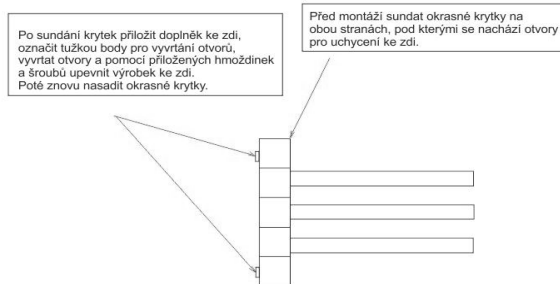

materiál - úprava (barva) / material - surface finish (colour) :

pochromovaná mosaz-chrom
chrome plated brass-chrome

→ 170
↑ 90
↗ 120

EAN : **8595187104334**

NIMCO

ROMVEL spol. s r. o.
Dr. Milady Horákové 561/86a
Liberec 7, 460 07
Česká Republika / Czech Republic

T: (+420) 485 105 671
T: (+420) 485 107 441
F: (+420) 485 105 674
E: nimco@nimco.cz

www.nimco.cz