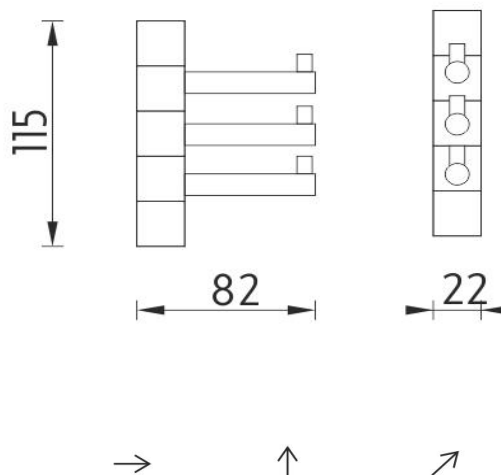

BR 11099-3-26

Bormo

Trojítý otočný háček

Trojítý otočný háček.

swivel arm triple hook

Swivel arm triple hook.

Náhradní díly / Spare parts

montáž / installation :

montážní konzole / installation bracket :

materiál - úprava (barva) / material - surface finish (colour) :

pochromovaná mosaz-chrom
chrome plated brass-chrome

→ 170
↑ 90
↗ 120

EAN : **8595187104334**

 **NIMCO**