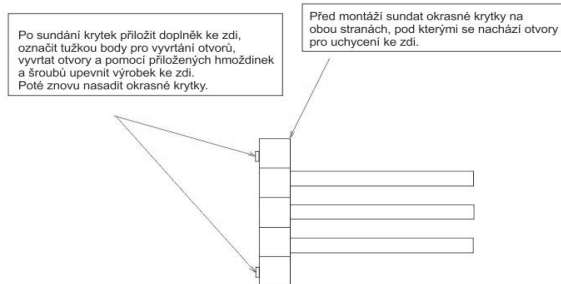

BR 11096-4-26

Bormo

Držák na ručníky otočný

Držák na ručníky otočný se čtyřmi rameny.

swivel arm towel holder

Towel holder with four swivel arms.

Náhradní díly / Spare parts

montáž / installation :

montážní konzole / installation bracket :

materiál - úprava (barva) / material - surface finish (colour) :

pochromovaná mosaz-chrom
chrome plated brass-chrome

→ 500
↑ 60
↗ 210

EAN : **8595187103313**

ROMVEL spol. s r. o.
Dr. Milady Horákové 561/86a
Liberec 7, 460 07
Česká Republika / Czech Republic