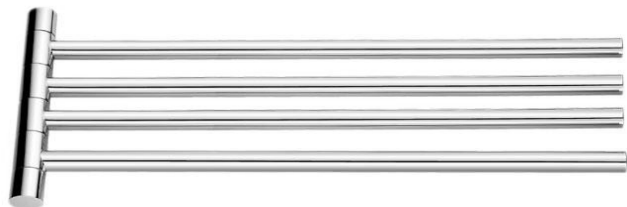

BR 11096-4-26

Bormo

Držák na ručníky otočný

Držák na ručníky otočný se čtyřmi rameny.

swivel arm towel holder

Towel holder with four swivel arms.

Náhradní díly / Spare parts

montáž / installation :

montážní konzole / installation bracket :

materiál - úprava (barva) / material - surface finish (colour) :

pochromovaná mosaz-chrom
chrome plated brass-chrome

→ 500
↑ 60
↗ 210

EAN : **8595187103313**

ROMVEL spol. s r. o.
Dr. Milady Horákové 561/86a
Liberec 7, 460 07
Česká Republika / Czech Republic