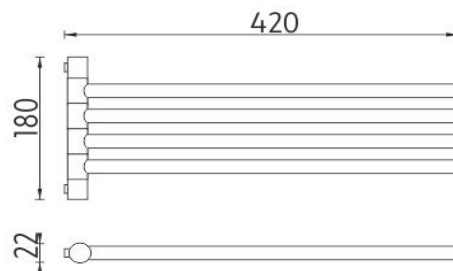

BR 11096-4-26

Bormo

Držák na ručníky otočný

Držák na ručníky otočný se čtyřmi rameny.

swivel arm towel holder

Towel holder with four swivel arms.

Náhradní díly / Spare parts

montáž / installation :

montážní konzole / installation bracket :

materiál - úprava (barva) / material - surface finish (colour) :

pochromovaná mosaz-chrom
chrome plated brass-chrome

→ 500
↑ 60
↗ 210

EAN : **8595187103313**

ROMVEL spol. s r. o.
Dr. Milady Horákové 561/86a
Liberec 7, 460 07
Česká Republika / Czech Republic