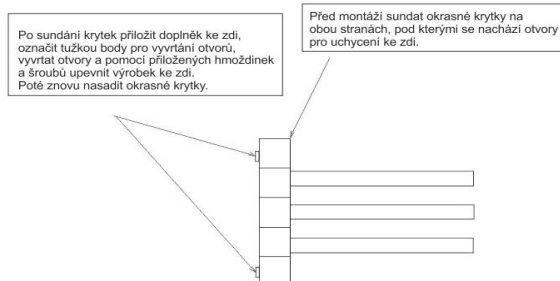


**Držák na ručníky otočný**

Držák na ručníky otočný se dvěma rameny.

swivel arm towel holder

Towel holder with two swivel arms.

Náhradní díly / Spare parts

montáž / installation :

montážní konzole / installation bracket :