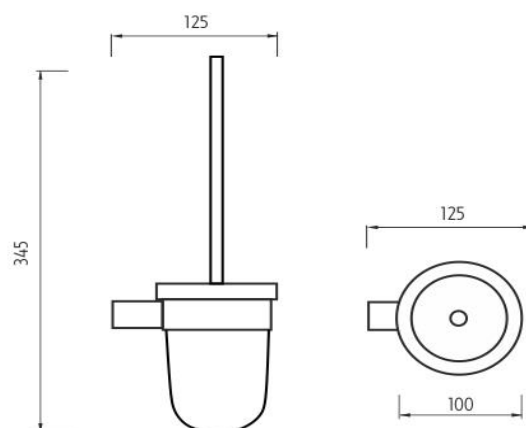

### Toaletní WC kartáč

Toaletní WC kartáč. Nádobka nízká z matovaného skla. Povrchová úprava rukojeti kartáče chrom.

### Náhradní díly / Spare parts

**1094WN**  
WC nádobka  
Toilet brush holder

**1178WN-26**  
WC kartáč  
Toilet brush

**1178WN-2-62**  
Náhradní štětiny WC kartáče  
Spare toilet brush bristles

**1178WN-1-26**  
Rukojeť k WC kartáči -CHROM  
Toilet brush handle-CHROM

→ 98    ↑ 345    ↗ 157

montáž / installation :

montážní konzole / installation bracket :

materiál - úprava (barva) / material - surface finish (colour) :  
**pochromovaná mosaz-chrom**  
**chrome plated brass-chrome**