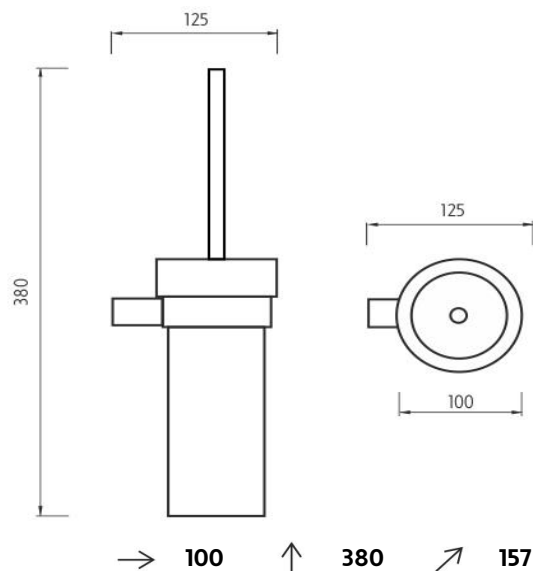

BR 11094W-26

Bormo

Toaletní WC kartáč

Toaletní WC kartáč s nádobkou z matovaného skla. Rukojeť kartáče z mosazi s povrchovou úpravou chrom.

Toilet brush and holder

Toilet brush holder made of satinated glass. Handle made of brass with chrome surface finish.

Náhradní díly / Spare parts

1094W
WC nádobka
Toilet brush holder

1178Ki-3
Spodní rukojeť kartáče pod krytkou - plastová
Lower part of toilet brush handle

1178W-26
Toaletní WC kartáč
Toilet brush

1178W-2-62
Náhradní štětiny WC kartáče
Spare bristles for toilet brush

1178W-3
Krytka pro kartáče
Toilet brush cover

montáž / installation :

montážní konzole / installation bracket :

materiál - úprava (barva) / material - surface finish (colour) :
pochromovaná mosaz-chrom
chrome plated brass-chrome