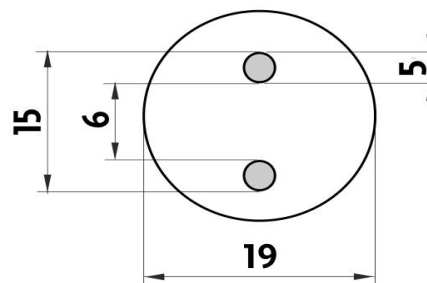

materiál - úprava (barva) / material - surface finish (colour) :
pochromovaná mosaz-chrom
chrome plated brass-chrome

→ 450
↑ 120
↗ 120

EAN : **8595187106529**

ROMVEL spol. s r. o.
Dr. Milady Horákové 561/86a
Liberec 7, 460 07
Česká Republika / Czech Republic

T: (+420) 485 105 671
T: (+420) 485 107 441
F: (+420) 485 105 674
E: nimco@nimco.cz

www.nimco.cz